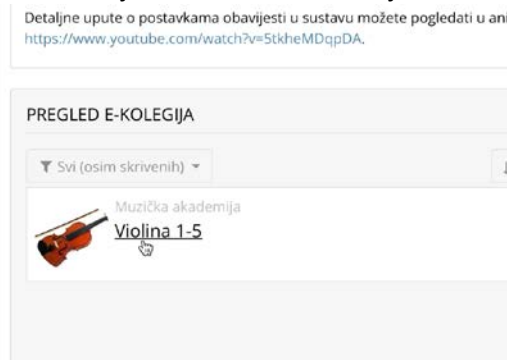

UPUTE ZA PRISTUP STUDENTSKIM SNIMKAMA NA MERLINU (članovi ispitnog povjerenstva)

PRIJAVA NA MERLIN

1. Otvorite platformu za e-učenje Merlin moodle.srce.hr i prijavite se koristeći svoje **AAI@Edu** korisničke podatke (korisnički račun oblika **iprezime@muza.hr**).
2. Prilikom prve prijave u sustav popunite tražene podatke.

ODABIR E-KOLEGIJA

3. Na naslovnoj stranici kliknite na željeni e-kolegij *ili* ga izaberite iz padajućeg izbornika „moji e-kolegiji“:

ODABIR ZADAĆE I PRISTUP SNIMCI

4. Kada uđete u e-kolegij, ispod obavijesti na vrhu stranice uočite zadaću „**KOLOKVIJ travanj 2020**“. Klikom na zadaću pristupit ćete sučelju za pregled i ocjenjivanje zadaće.