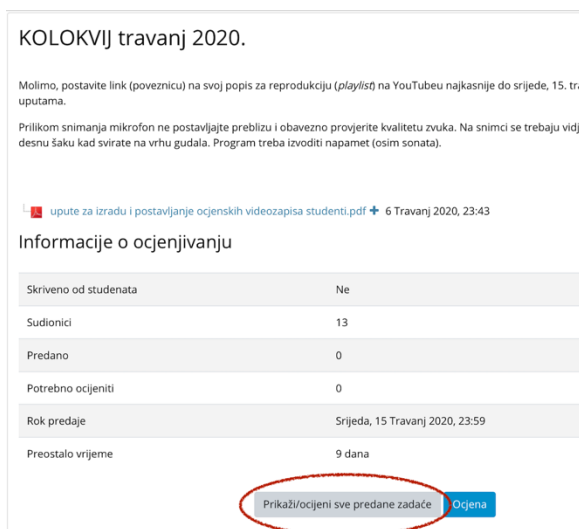

UPUTE ZA PRISTUP STUDENTSKIM SNIMKAMA NA MERLINU (članovi ispitnog povjerenstva)

PRIJAVA NA MERLIN

1. Otvorite platformu za e-učenje Merlin moodle.srce.hr i prijavite se koristeći svoje **AAI@Edu** korisničke podatke (korisnički račun oblika **iprezime@muza.hr**).
2. Prilikom prve prijave u sustav popunite tražene podatke.

ODABIR E-KOLEGIJA

3. Na naslovnoj stranici kliknite na željeni e-kolegij *ili* ga izaberite iz padajućeg izbornika „moji e-kolegiji“:

ODABIR ZADAĆE I PRISTUP SNIMCI

4. Kada uđete u e-kolegij, ispod obavijesti na vrhu stranice uočite zadaću „**KOLOKVIJ travanj 2020**“. Klikom na zadaću pristupit ćete sučelju za pregled i ocjenjivanje zadaće.