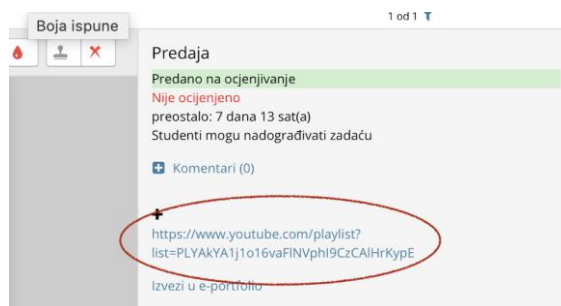

ODABIR E-KOLEGIJA

3. Na naslovnoj stranici kliknite na željeni e-kolegij *ili* ga izaberite iz padajućeg izbornika „moji e-kolegiji“:

ODABIR ZADAĆE I PRISTUP SNIMCI

4. Kada uđete u e-kolegij, ispod obavijesti na vrhu stranice uočite zadaću „GODIŠNJI ISPIT – 2. DIO (lipanj 2020.)“. Klikom na zadaću pristupit ćete sučelju za pregled i ocjenjivanje zadaće.

Prikaži/ocijeni sve predane zadaće Ocjena

6. Na popisu odaberite studenta čije snimke želite pogledati. Pristup snimci moguć je na dva načina: na popisu studenata desno nalazi se rubrika „online tekst“ u kojoj ćete vidjeti link na *playlist*, tj. popis ispitnih snimaka na YouTubeu (napomena: **studenti trebaju napraviti novi *playlist***, a ne postavljati nove snimke na *playlist* s prvog dijela ispita!):

Ili

kliknite na plavo dugme „Ocijeni“ i uđite u sučelje za ocjenjivanje:

s desne strane također je link na studentski ispitni *playlist* / popis za reprodukciju na YouTubeu:

7. Kada pregledate sve snimke i ocijenite ih, svoje ocjene pošaljite **najkasnije do 23. lipnja 2020. nastavnicima zaduženim za prikupljanje ocjena:**