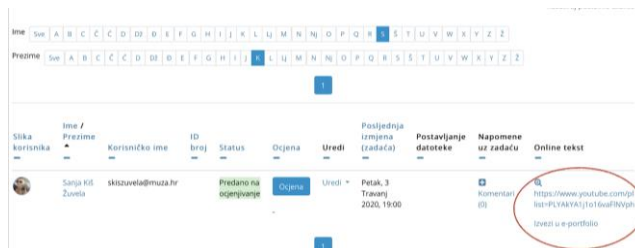

PRIJAVA NA MERLIN

1. Otvorite platformu za e-učenje Merlin <https://moodle.srce.hr/2019-2020/> i prijavite se koristeći svoje AAI@Edu korisničke podatke (korisnički račun oblika iprezime@muza.hr).
2. Prilikom prve prijave u sustav popunite tražene podatke

ODABIR E-KOLEGIJA

3. Na naslovnoj stranici kliknite na željeni e-kolegij *ili* ga izaberite iz padajućeg izbornika „moji e-kolegiji“:

ODABIR ZADAĆE I PRISTUP SNIMCI

4. Kada uđete u e-kolegij, ispod obavijesti na vrhu stranice uočite zadaću „GODIŠNJI ISPIT – 2. DIO (lipanj 2020.)“. Klikom na zadaću pristupit ćete sučelju za pregled i ocjenjivanje zadaće.

Studenti su dužni snimke predati do 20. lipnja 2020.

5. U sučelju za pregled i ocjenjivanje zadaće odaberite „Prikaži/ocijeni sve predane zadaće“:

Informacije o ocjenjivanju

Skriveno od studenata	Ne
Sudionici	52
Predano	0
Potrebno ocijeniti	0
Rok predaje	Subota, 20 Lipanj 2020, 23:59
Preostalo vrijeme	40 dana 14 sat(a)

Prikaži/ocijeni sve predane zadaće Ocjena

6. Na popisu odaberite studenta čije snimke želite pogledati. Pristup snimci moguć je na dva načina: na popisu studenata desno nalazi se rubrika „online tekst“ u kojoj ćete vidjeti link na *playlist*, tj. popis ispitnih snimaka na YouTubeu (napomena: **studenti trebaju napraviti novi *playlist***, a ne postavljati nove snimke na *playlist* s prvog dijela ispita!):