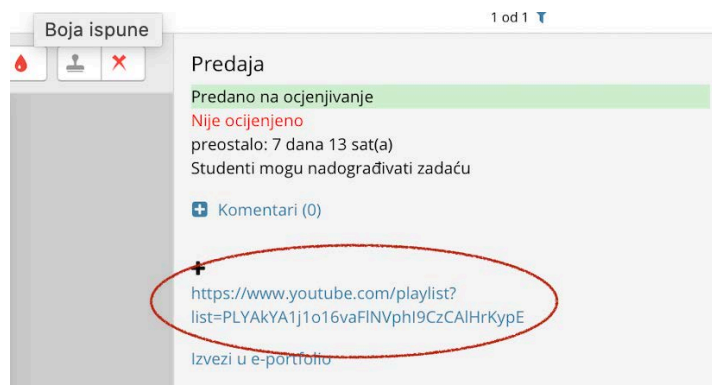

ODABIR E-KOLEGIJA

3. Na naslovnoj stranici kliknite na željeni e-kolegij *ili* ga izaberite iz padajućeg izbornika „moji e-kolegiji“:

ODABIR ZADAĆE I PRISTUP SNIMCI

4. Kada uđete u e-kolegij, ispod obavijesti na vrhu stranice uočit ćete zadaću „**godišnji ispit iz komorne glazbe**“. Klikom na zadaću pristupit ćete sučelju za pregled i ocjenjivanje zadaće.

5. U sučelju za pregled i ocjenjivanje zadaće pri dnu odaberite „Pregledaj/ocijeni sve predane zadaće“:

6. Na popisu odaberite studenta čije snimke želite pogledati. Pristup studentovu popisu za reprodukciju (*playlistu*) moguć je na dva načina: na popisu studenata desno nalazi se rubrika „online tekst“ u kojoj ćete vidjeti link na *playlist*, tj. popis ocjenskih snimaka (na YouTubeu):

Ili

kliknite na plavo dugme „Ocijeni“ i uđite u sučelje za ocjenjivanje:

s desne strane također je link na studentski ispitni *playlist* / popis za reprodukciju na YouTubeu:

7. Studenti će **do 30. svibnja 2020.** postaviti **probne snimke (1-2 minute) koje ćete vi, predmetni nastavnici, pregledati do 4. lipnja 2020.** te javiti svojim studentima je li sve u redu ili treba još nešto popraviti.
8. Studenti će **do 13. lipnja 2020.** prema dogovoru s Vama **postaviti ispitne snimke** na svoje kanale (ukupno trajanje do 10 minuta). Kada pregledate sve ispitne snimke svojih studenata i ocijenite ih, svoje **ocjene pošaljite najkasnije do 18. lipnja 2020. e-mailom voditelju komorne glazbe, prof. Nestoroviću**, koji će izračunati zaključnu ocjenu te je upisati studentima u prostor za ocjenjivanje na Merlinu, kao i unijeti u sustav ISVU. Tako će ocjena biti vidljiva samo nastavniku i studentu na kojega se odnosi.
9. Ako imate još kakva pitanja ili Vam je potrebna pomoć, obratite se Uredu za informatičku podršku info@muza.hr.