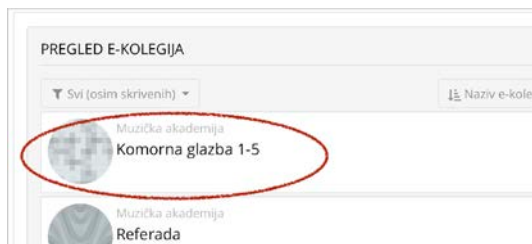

UPUTE ZA PRISTUP STUDENTSKIM SNIMKAMA NA MERLINU (nastavnici komorne glazbe)

PRIJAVA NA MERLIN

1. Otvorite platformu za e-učenje Merlin moodle.srce.hr i prijavite se koristeći svoje AAI@Edu korisničke podatke (korisnički račun oblika iprezime@muza.hr).
2. Ako se u sustav Merlin prijavljujete prvi put, popunite tražene podatke te se javite Uredu za informatičku podršku info@muza.hr ili voditelju komorne glazbe da Vas upišu u e-kolegij Komorna glazba 1-5.

ODABIR E-KOLEGIJA

3. Na naslovnoj stranici kliknite na željeni e-kolegij *ili* ga izaberite iz padajućeg izbornika „moji e-kolegiji“:

ODABIR ZADAĆE I PRISTUP SNIMCI

4. Kada uđete u e-kolegij, ispod obavijesti na vrhu stranice uočit ćete zadaću „**godišnji ispit iz komorne glazbe**“. Klikom na zadaću pristupit ćete sučelju za pregled i ocjenjivanje zadaće.