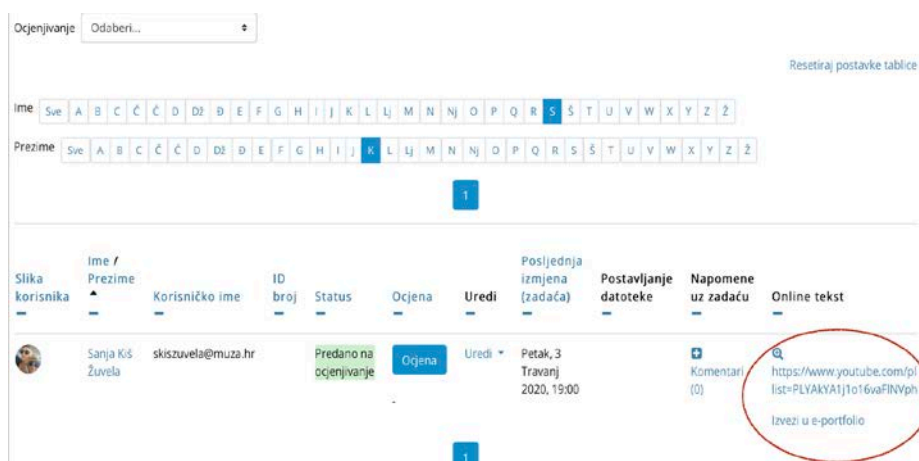

6. Na popisu odaberite studenta čije snimke želite pogledati. Pristup studentovu popisu za reprodukciju (*playlistu*) moguć je na dva načina: na popisu studenata desno nalazi se rubrika „online tekst“ u kojoj ćete vidjeti link na *playlist*, tj. popis ocjenskih snimaka (na YouTubeu):